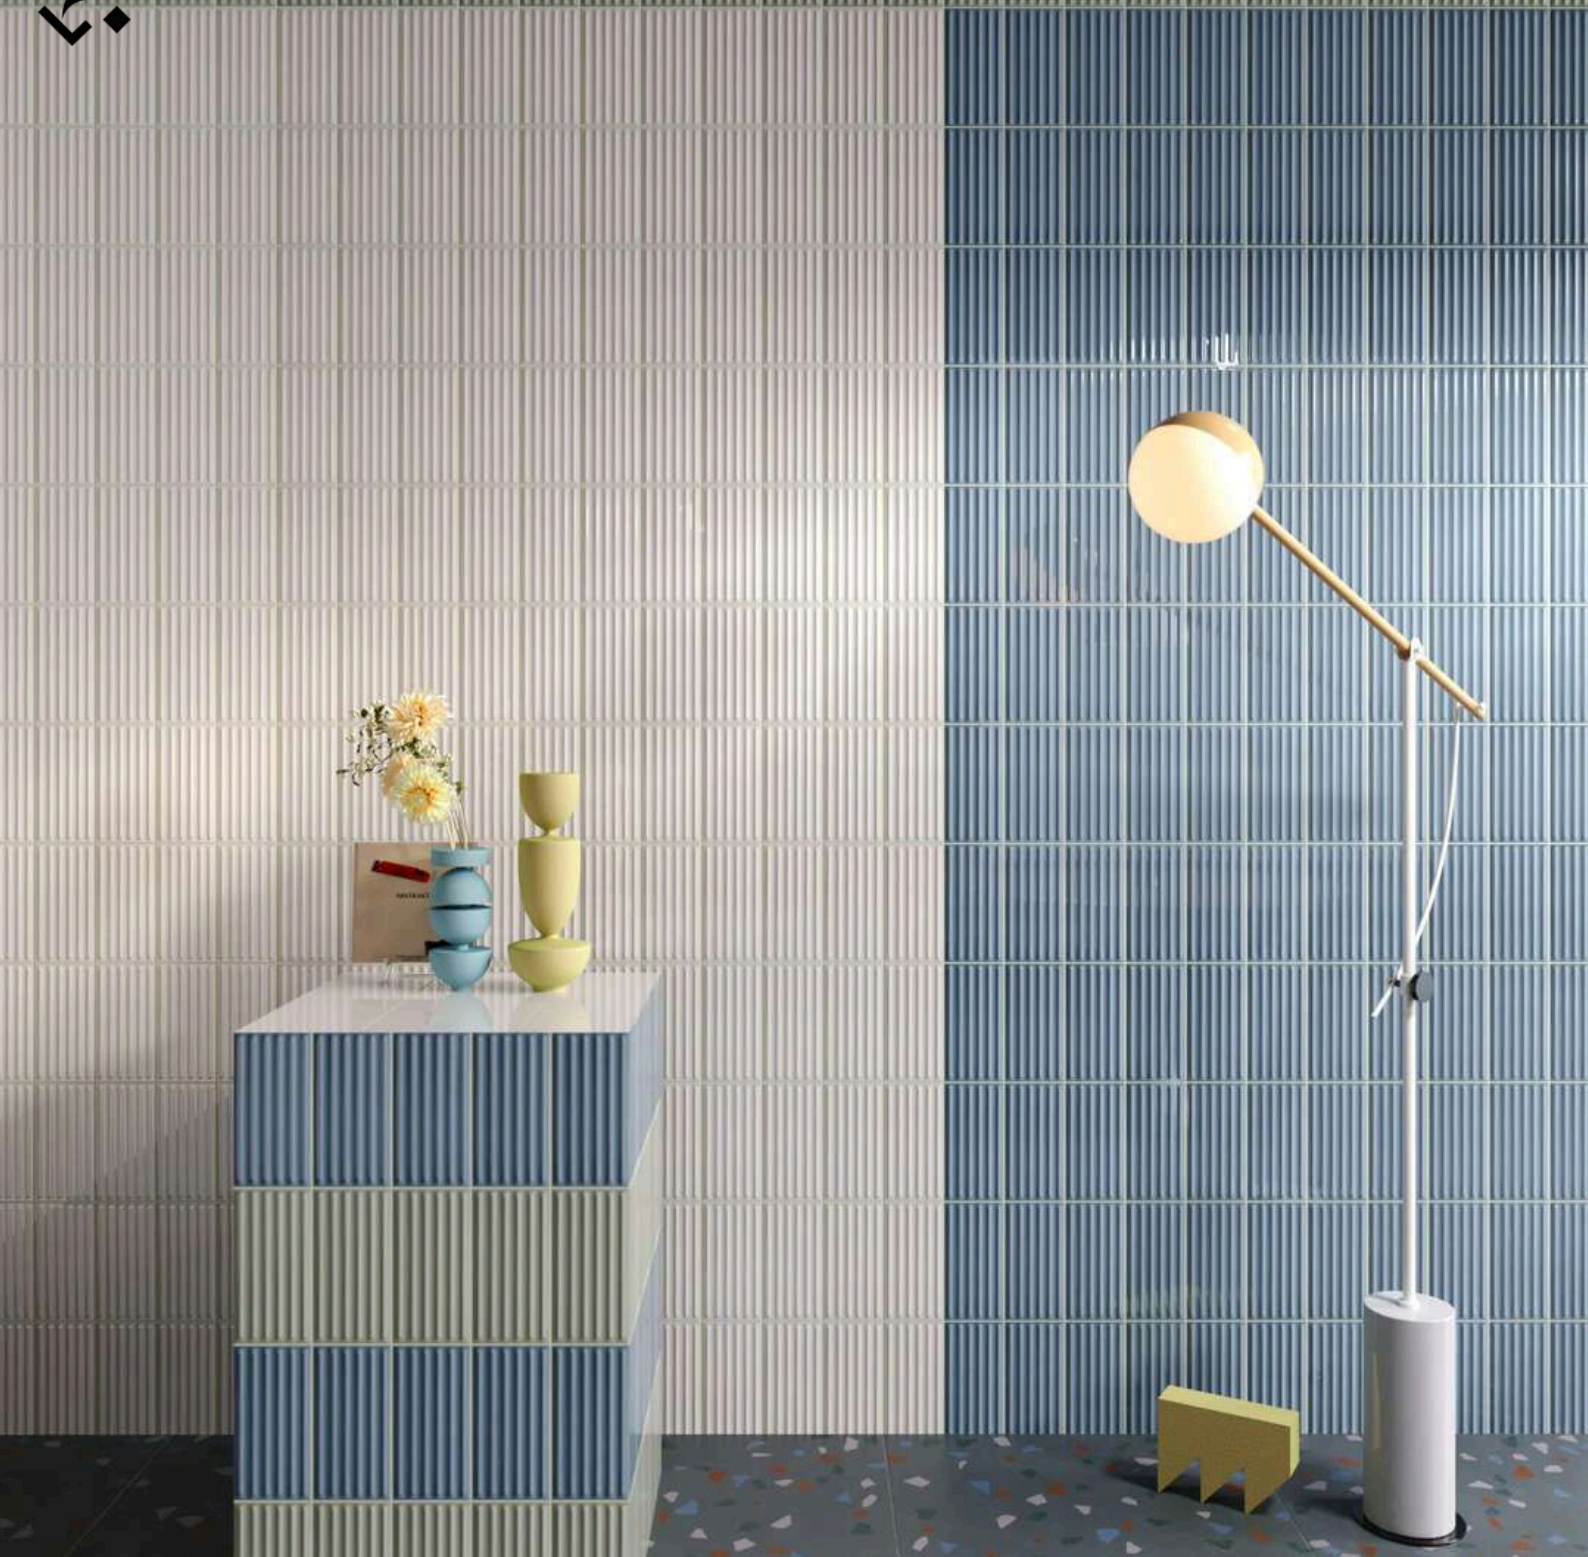

5X20

TINY COLLECTION

10X20

Petit format, grand impact :

le format 10×20 évoque le style brique mais dans un esprit contemporain — pose horizontale pour agrandir visuellement les murs, pose verticale pour accentuer la hauteur.

Finitions visage et toucher :
que vous recherchez un rendu doux et feutré (mat) ou lumineux et chic (polished), Tiny offre les deux.

Palette colorée et versatile :

des tons profonds aux pastels subtils, en passant par des finitions vives — choisissez la nuance qui rendra votre mur unique.