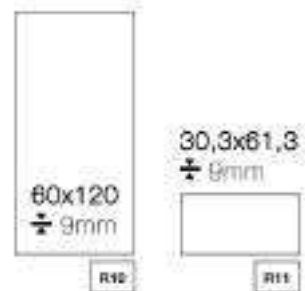

Formats disponibles

VARIATION GRAPHIQUE

Bonvoy grey
30,3X61,3 (1,3m²)

Bonvoy Verde
30.3X61.3 (1,3m²)

Bonvoy Azul

30,3X61,3 (1,3m²)
60X120 (1,44m²)

Formats disponibles

VARIATION GRAPHIQUE