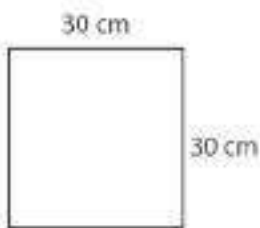

UTILISATION

SOL

MUR

GREEN RIVER

Spécialement conçu pour les piscines, Green River offre un rendu naturel aux nuances vertes profondes, créant une eau aux reflets élégants et apaisants. Résistant à l'eau, aux produits chimiques et aux conditions extérieures, il garantit sécurité, durabilité et esthétique, pour des bassins au caractère unique et intemporel.