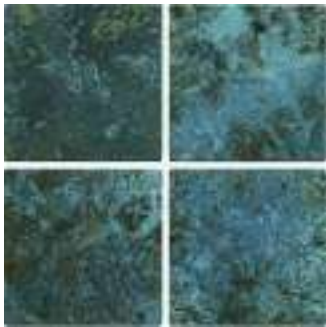

UTILISATION

SOL

MUR

GREEN RIVER

Spécialement conçu pour les piscines, Green River offre un rendu naturel aux nuances vertes profondes, créant une eau aux reflets élégants et apaisants. Résistant à l'eau, aux produits chimiques et aux conditions extérieures, il garantit sécurité, durabilité et esthétique, pour des bassins au caractère unique et intemporel.