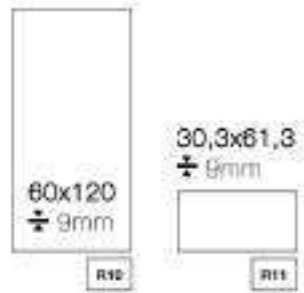

Formats disponibles

VARIATION GRAPHIQUE

Bonvoy grey
30,3X61,3 (1,3m²)

Bonvoy Verde
30.3X61.3 (1,3m²)

Bonvoy Azul

30,3X61,3 (1,3m²)
60X120 (1,44m²)

Formats disponibles

VARIATION GRAPHIQUE