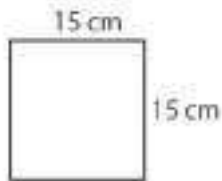

UTILISATION

SOL

MUR

GREEN RIVER

Spécialement conçu pour les piscines, Green River offre un rendu naturel aux nuances vertes profondes, créant une eau aux reflets élégants et apaisants. Résistant à l'eau, aux produits chimiques et aux conditions extérieures, il garantit sécurité, durabilité et esthétique, pour des bassins au caractère unique et intemporel.