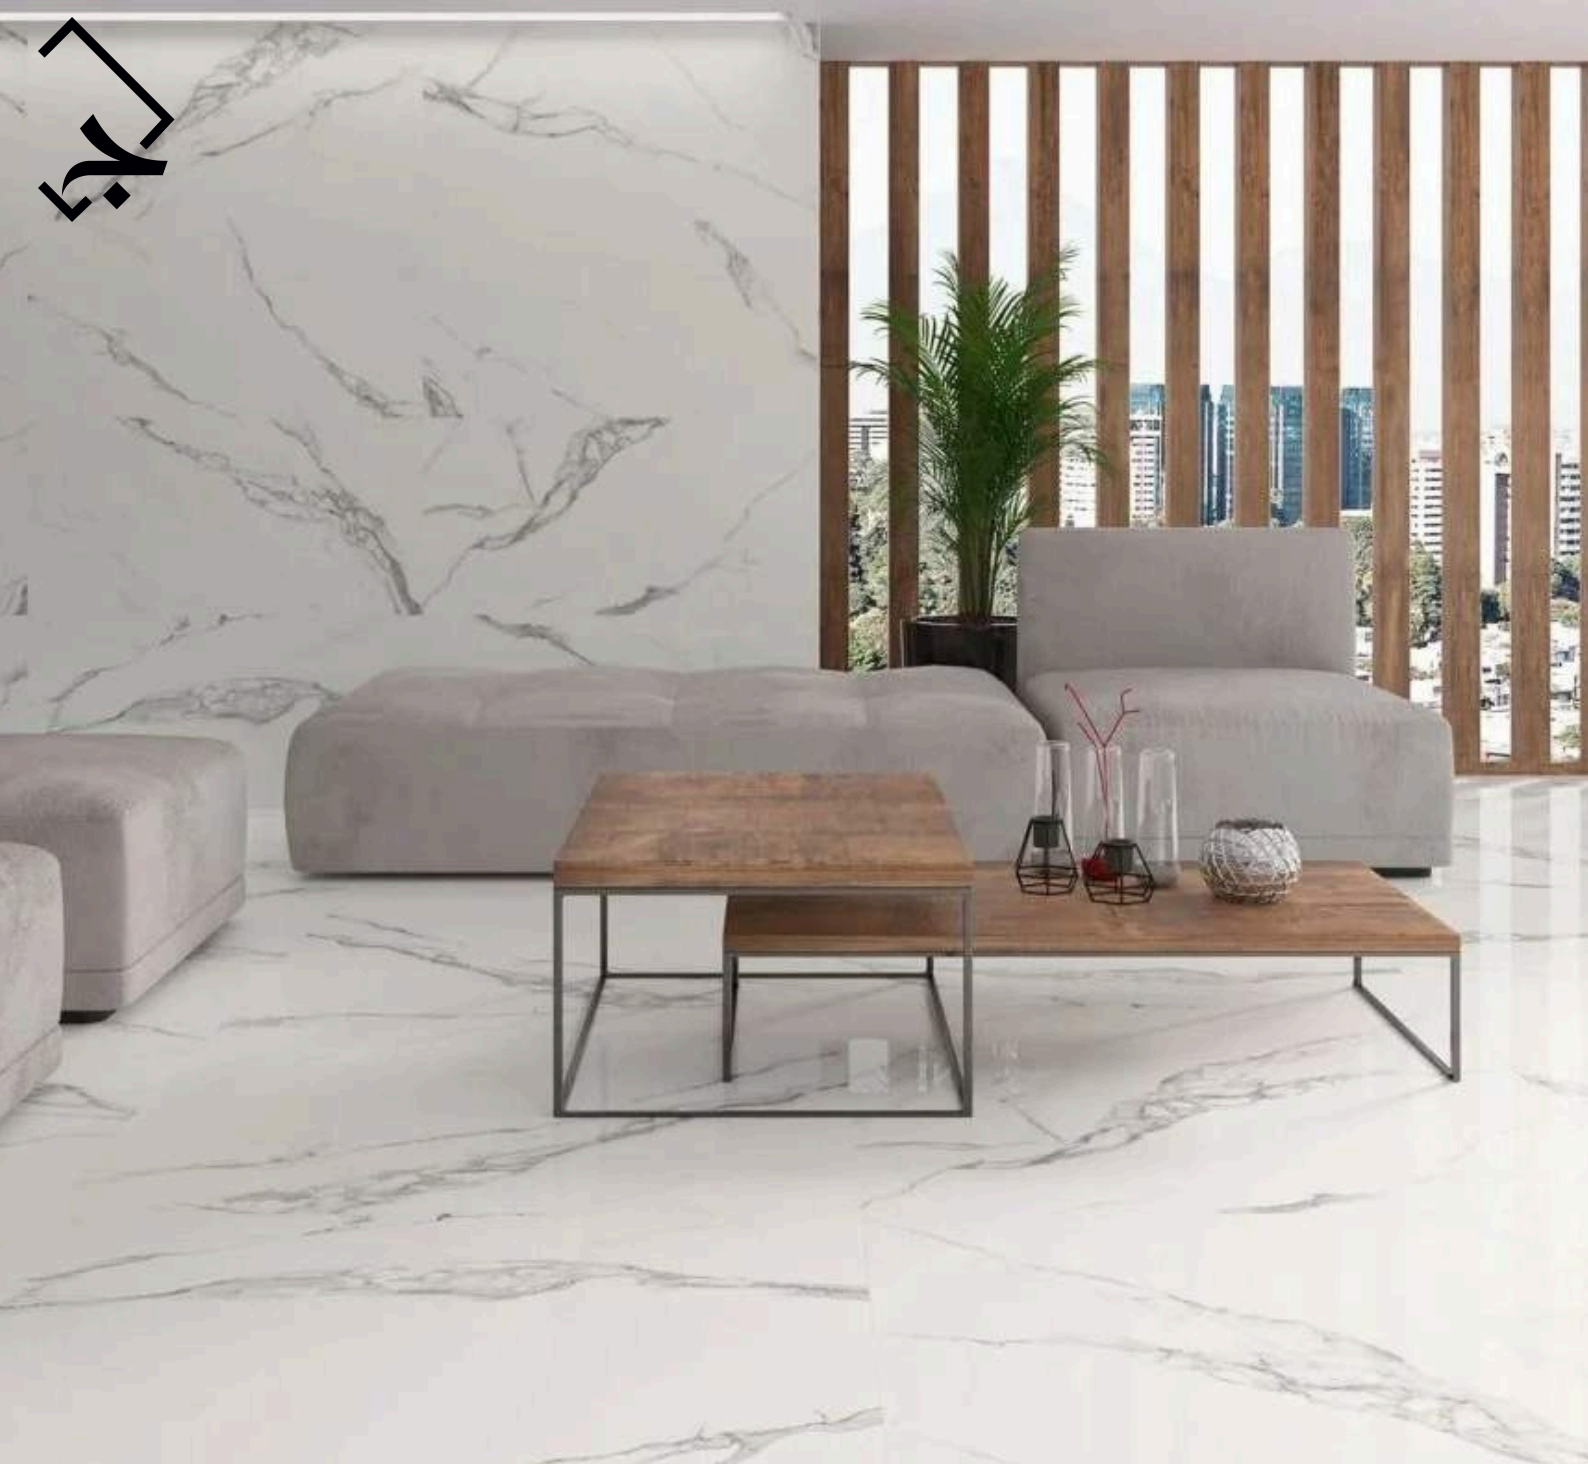

Liceo Ivory
60X120 (1,44m²)

BOLGHERI

Bolgheri

Carrelage de sol et mur | Grès cérame | Rectifié | Mat

Bolgheri Stone White
60X120 (1,44m²)

Bolgheri Stone Natural
60X120 (1,44m²)

UYUNI

Conçue pour une utilisation intérieure sur sols et murs, la collection Uyuni allie résistance, facilité d'entretien et confort d'usage. Le grès cérame haute performance procure une grande durabilité, même dans les zones à fort passage, tout en restant facile à nettoyer.