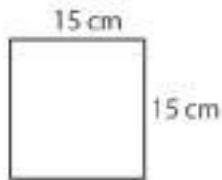

UTILISATION

SOL

MUR

GREEN RIVER

Spécialement conçu pour les piscines, Green River offre un rendu naturel aux nuances vertes profondes, créant une eau aux reflets élégants et apaisants. Résistant à l'eau, aux produits chimiques et aux conditions extérieures, il garantit sécurité, durabilité et esthétique, pour des bassins au caractère unique et intemporel.