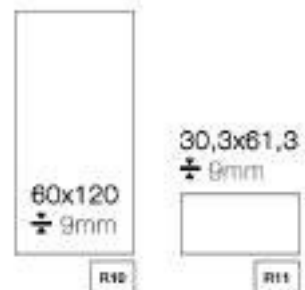

Formats disponibles

VARIATION GRAPHIQUE

Bonvoy grey
30,3X61,3 (1,3m²)

Bonvoy Verde
30.3X61.3 (1,3m²)

Bonvoy Azul
30,3X61,3 (1,3m²)
60X120 (1,44m²)

Formats disponibles

VARIATION GRAPHIQUE

GREEN RIVER