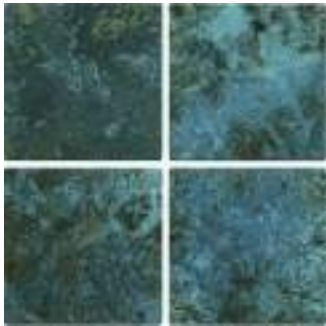

UTILISATION

SOL

MUR

GREEN RIVER

Spécialement conçu pour les piscines, Green River offre un rendu naturel aux nuances vertes profondes, créant une eau aux reflets élégants et apaisants. Résistant à l'eau, aux produits chimiques et aux conditions extérieures, il garantit sécurité, durabilité et esthétique, pour des bassins au caractère unique et intemporel.