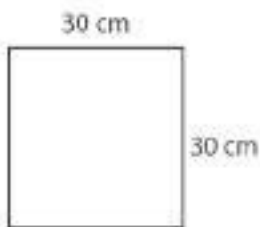

UTILISATION

SOL

MUR

GREEN RIVER

Spécialement conçu pour les piscines, Green River offre un rendu naturel aux nuances vertes profondes, créant une eau aux reflets élégants et apaisants. Résistant à l'eau, aux produits chimiques et aux conditions extérieures, il garantit sécurité, durabilité et esthétique, pour des bassins au caractère unique et intemporel.