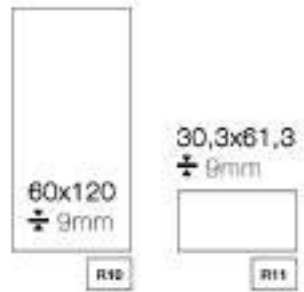

Formats disponibles

VARIATION GRAPHIQUE

Bonvoy grey
30,3X61,3 (1,3m²)

Bonvoy Verde
30.3X61.3 (1,3m²)

Bonvoy Azul
30,3X61,3 (1,3m²)
60X120 (1,44m²)

Formats disponibles

VARIATION GRAPHIQUE

GREEN RIVER